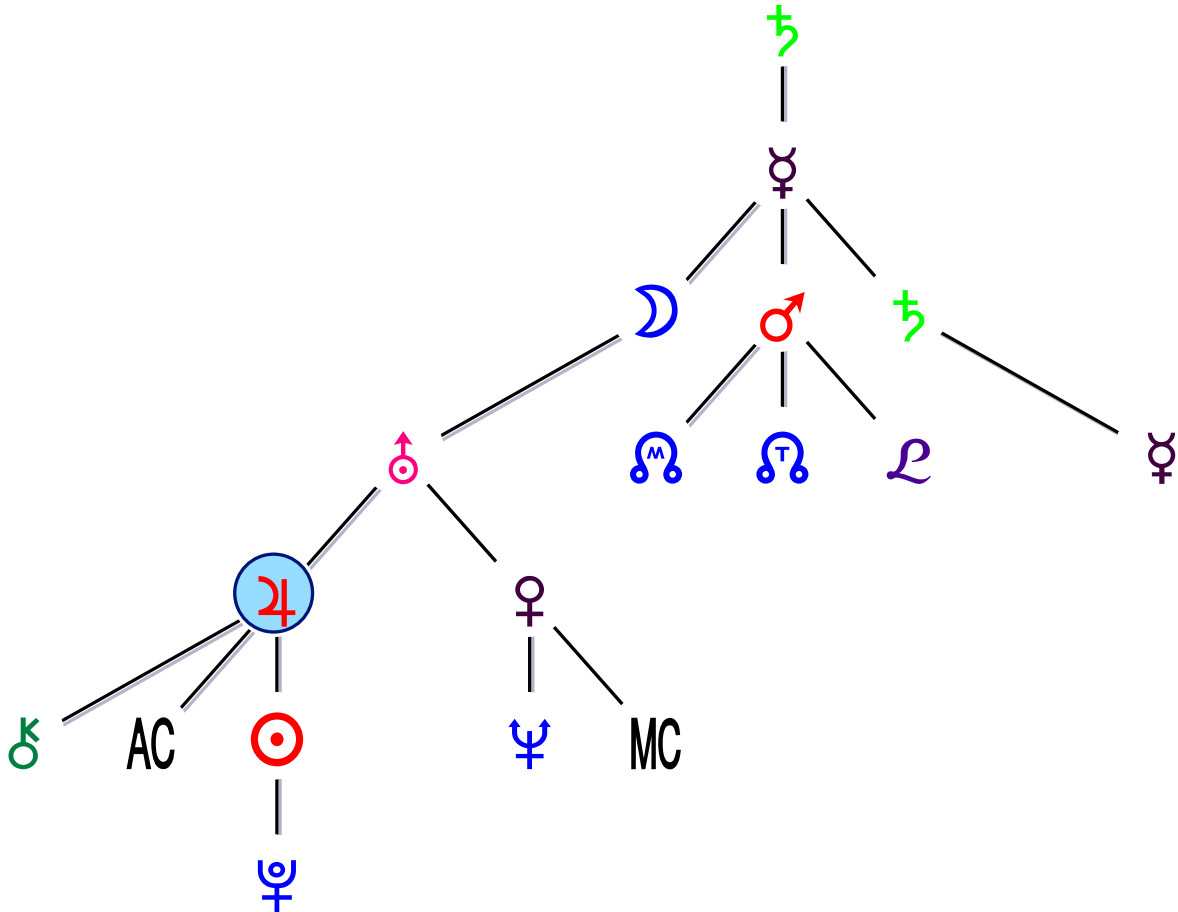

Volker Schendel - 13.12.1949 06:58

Celle (Deutschland)

## Dominanten-Verkettung

berechnet auf der Basis der Tierkreiszeichen-Herrscher

Volker Schendel - 13.12.1949 06:58

Celle (Deutschland)

### Dominanten-Verkettung

berechnet auf der Basis der Häuser-Herrscher