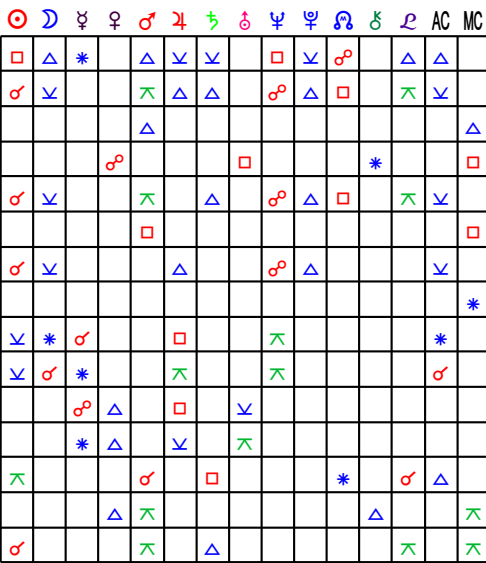

Daten Person 1:

Häuser-Stellungen

1	21°50'	♌ Löwe
2	10°14'	♍ Jungfrau
3	4°34'	♎ Waage
4	7°20'	♏ Skorpion
5	17°08'	♐ Schütze
6	23°31'	♋ Steinbock
7	21°50'	♊ Wassermann
8	10°14'	♏ Fische
9	4°34'	♈ Widder
10	7°20'	♉ Stier
11	17°08'	♊ Zwilling
12	23°31'	♏ Krebs

Quadranten

Quadrant 1	33	☉ ☾ ♀ AC
Quadrant 2	14	♃ ♄ ♁
Quadrant 3	15	♂ ♆ ♂ ♁
Quadrant 4	19	♀ ♂ ♁ MC

Elemente

Feuer	34	☾ ♀ ♂ ♂ ♁ AC
Erde	35	☉ ♃ ♄ ♂ ♁ MC
Luft	8	☿ ♁ ♁
Wasser	4	♆

Qualitäten

Kardinal	30	☿ ♂ ♃ ♄ ♁ ♂ ♁
Fix	34	☾ ♀ ♂ AC MC
Flexibel	17	☉ ♆ ♁

Aspekte Person 1 nach Person 2

♁ ☐ ♂	+0°06'	♆ ♂ ♄	+0°17'	♃ ☐ ♆	+0°26'
☉ ♂ ☾	+0°27'	♀ * ♂	+0°33'	♆ △ ☾	+0°34'
♃ ♁ ♆	+0°39'	♁ ♂ ♁	+0°45'	☾ △ ☾	+0°51'
☾ ♁ ♄	+0°52'	AC △ ☉	+0°56'	♀ ♂ ♁	+1°01'
♄ △ ♂	+1°02'	♄ ☐ ♁	+1°12'	♂ ♂ ♁	+1°15'
AC ♁ ☾	+1°18'	♆ ♁ ♆	+1°23'	♁ ☐ ☾	+1°26'
♆ ☐ ☉	+1°27'	♁ ♁ ♂	+1°29'	MC ☐ ♀	+1°31'
♆ ♁ ☉	+1°40'	♃ △ ♄	+1°46'	☉ ♂ ♂	+1°46'
☉ ☐ ☉	+1°48'	♆ △ ♂	+1°53'	☾ ♂ ♆	+1°59'
♄ * ♀	+2°00'	♁ * ♁	+2°08'	♄ △ ☾	+2°21'
♆ ♁ ♆	+2°29'	AC ♁ ♂	+2°38'	AC ♁ ♄	+2°40'
♁ ♁ ♁	+2°47'	♁ ♁ ☾	+2°48'	♀ ♂ ♆	+2°52'
☾ * ♆	+3°04'	☾ ♁ ☾	+3°06'	♁ ♁ ♂	+3°15'
♂ ♁ MC	+3°20'	♆ ♁ ♄	+3°24'	♀ △ ♁	+3°26'

Männlich / Weiblich

Männlich	42	☾ ♀ ♀ ♂ ♂ ♁ ♂ ♁ AC
Weiblich	39	☉ ♃ ♄ ♂ ♆ ♆ MC

Legende

♂ Konjunktion	☉ Sonne	♈ Widder
☾ Mond	☾ Mond	♉ Stier
☿ Merkur	☿ Merkur	♊ Zwilling
♀ Venus	♀ Venus	♏ Krebs
♂ Mars	♂ Mars	♌ Löwe
♃ Jupiter	♃ Jupiter	♍ Jungfrau
♄ Saturn	♄ Saturn	♎ Waage
♅ Uranus	♅ Uranus	♏ Skorpion
♆ Neptun	♆ Neptun	♐ Schütze
♇ Pluto	♇ Pluto	♋ Steinbock
♁ mKnoten	♁ mKnoten	♊ Wassermann
♄ Chiron	♄ Chiron	♏ Fische
♁ Liliith	♁ Liliith	
AC Aszendent	AC Aszendent	
MC Medium Coeli	MC Medium Coeli