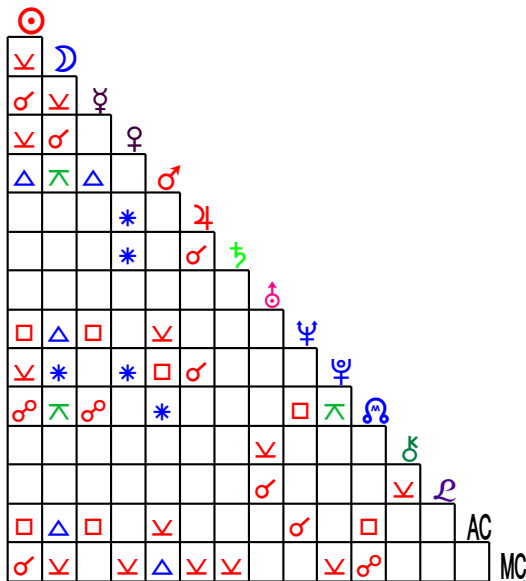

Datum: 12.12.2020
Zeit: 12:33 MET

Planeten-Stellungen

☉ Sonne	20°54'	♏	Schütze	Haus 10
☾ Mond	20°41'	♏	Skorpion	Haus 8
☿ Merkur	16°39'	♏	Schütze	Haus 9
♀ Venus	26°00'	♏	Skorpion	Haus 8
♂ Mars	20°01'	♈	Widder	Haus 1
♃ Jupiter	28°29'	♑	Steinbock	Haus 11
♄ Saturn	29°31'	♑	Steinbock	Haus 11
♅ Uranus	7°10' (R)	♈	Stier	Haus 2
♆ Neptun	18°13'	♓	Fische	Haus 1
♇ Pluto	23°35'	♑	Steinbock	Haus 11
♁ mKnoten	19°53'	♊	Zwilling	Haus 3
♆ Chiron	4°57' (R)	♈	Widder	Haus 1
♁ Liliith	5°49'	♈	Stier	Haus 2
AC Aszendent	17°09'	♓	Fische	Haus 1
MC Medium Coeli	25°14'	♏	Schütze	Haus 10

Häuser-Stellungen

1	17°09'	♓	Fische
2	10°53'	♈	Stier
3	6°52'	♊	Zwilling
4	25°14'	♊	Zwilling
5	12°39'	♋	Krebs
6	4°39'	♌	Löwe
7	17°09'	♍	Jungfrau
8	10°53'	♏	Skorpion
9	6°52'	♏	Schütze
10	25°14'	♏	Schütze
11	12°39'	♑	Steinbock
12	4°39'	♑	Wassermann

Aspekte

♂ * ♁ +0°08'	☉ ∨ ☾ +0°13'	♀ □ AC +0°30'
☾ ∩ ♂ +0°39'	♀ ∨ MC +0°47'	☾ ∩ ♁ +0°47'
♄ ∨ ♁ +0°52'	☉ △ ♂ +0°53'	☉ ♂ ♁ +1°01'
♃ ♂ ♄ +1°02'	♀ ♂ AC +1°04'	♁ ♂ ♁ +1°22'
♀ □ ♀ +1°34'	♀ ∨ MC +1°39'	♀ □ ♁ +1°41'
♂ ∨ ♀ +1°49'	♁ ∨ ♂ +2°14'	♀ * ♀ +2°25'
☾ △ ♀ +2°28'	♀ * ♃ +2°29'	☉ ∨ ♀ +2°41'
☉ □ ♀ +2°41'	♁ □ AC +2°44'	♂ ∨ AC +2°52'
☾ * ♀ +2°54'	♀ ♂ ♁ +3°14'	♃ ∨ MC +3°15'
♀ △ ♂ +3°22'	♀ * ♄ +3°30'	☾ △ AC +3°32'
♂ □ ♀ +3°33'	♀ ∩ ♁ +3°41'	☉ □ AC +3°45'

Quadranten

Quadrant 1	32	♂ ♁ ♀ ♁ ♂ ♁ AC
Quadrant 2	0	
Quadrant 3	18	☾ ♀ ♀
Quadrant 4	31	☉ ♃ ♄ ♀ ♀ MC

Elemente

Feuer	30	☉ ♀ ♂ ♂ MC
Erde	21	♃ ♄ ♁ ♀ ♀ ♁
Luft	3	♁
Wasser	27	☾ ♀ ♀ AC

Qualitäten

Kardinal	22	♂ ♃ ♄ ♀ ♀ ♂
Fix	20	☾ ♀ ♁ ♁
Flexibel	39	☉ ♀ ♀ ♁ AC MC

Männlich / Weiblich

Männlich	33	☉ ♀ ♂ ♁ ♂ MC
Weiblich	48	☾ ♀ ♃ ♄ ♁ ♀ ♀ ♁ AC

Legende

♂	Konjunktion	☉	Sonne	♈	Widder
∨	Halbsextil	☾	Mond	♈	Stier
∩	Halbquadrat	☿	Merkur	♊	Zwilling
*	Sextil	♀	Venus	♋	Krebs
∩	Quintil	♂	Mars	♌	Löwe
□	Quadrat	♃	Jupiter	♍	Jungfrau
△	Trigon	♄	Saturn	♎	Waage
♁	Sesquiquadrat	♅	Uranus	♏	Skorpion
♁	Biquintil	♆	Neptun	♏	Schütze
∩	Quincunx	♇	Pluto	♑	Steinbock
♁	Opposition	♁	mKnoten	♑	Wassermann
		♆	Chiron	♓	Fische
		♁	Liliith		
		AC	Aszendent		
		MC	Medium Coeli