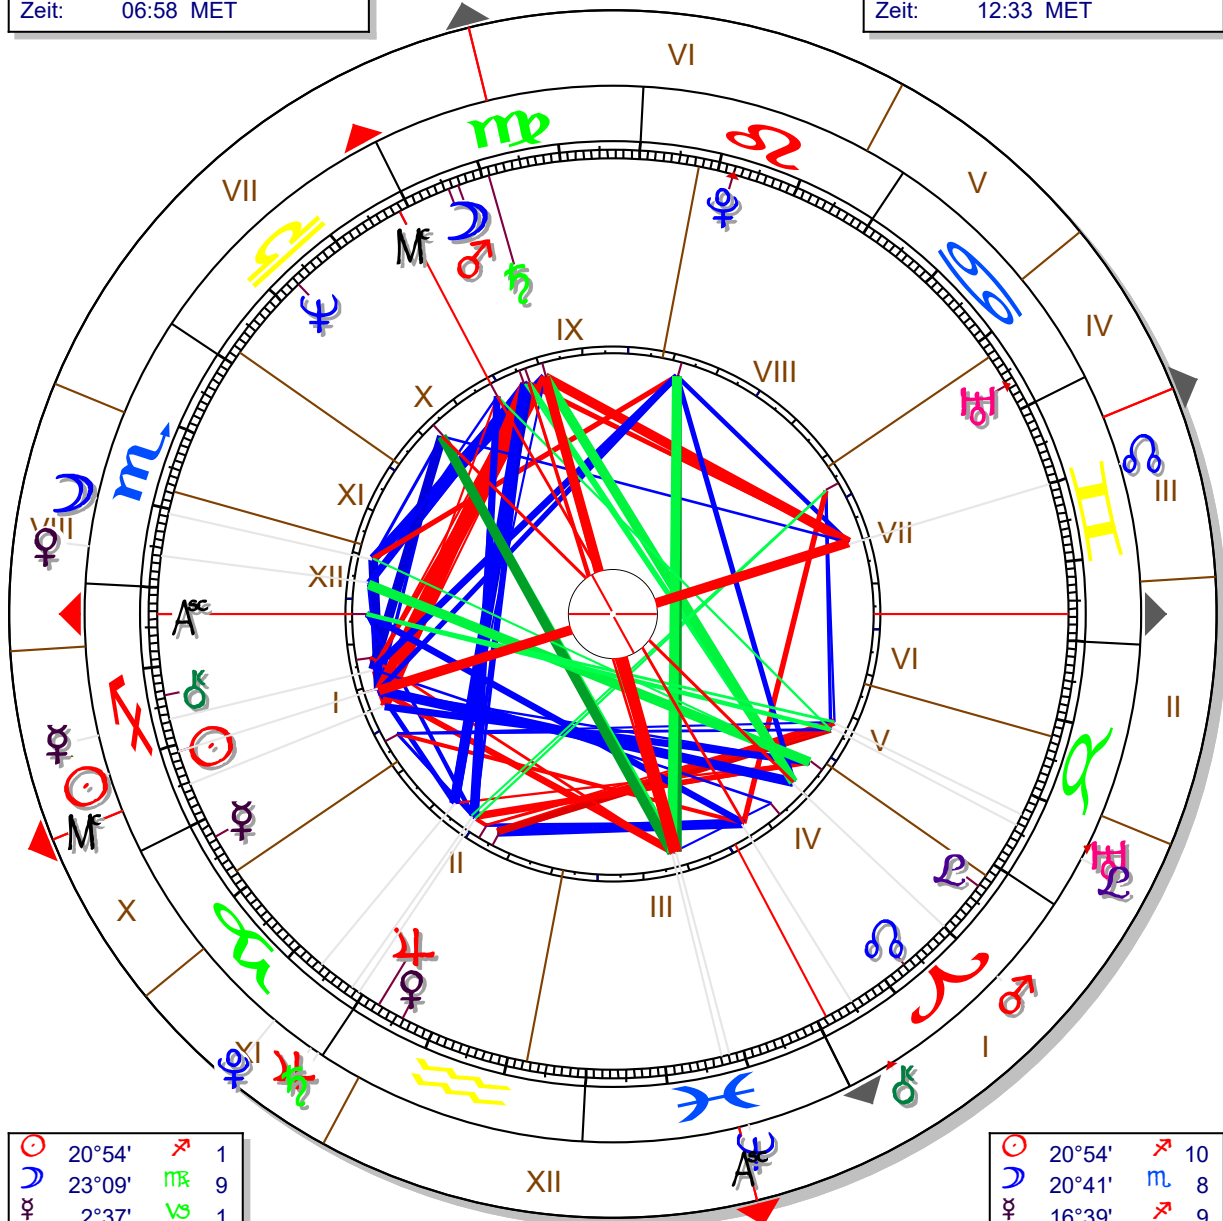

Innen

Aussen

**Volker Schendel**

**Solarhoroskop 2020**

Celle

Berechnet für Hannover

Datum: 13.12.1949  
Zeit: 06:58 MET

Datum: 12.12.2020  
Zeit: 12:33 MET

☉	20°54'	♈	1
☾	23°09'	♋	9
♀	2°37'	♊	1
♂	5°49'	♌	2
♃	24°28'	♋	9
♄	2°27'	♌	2
♅	19°11'	♋	9
♆	3°29'(R)	♉	8
♇	16°59'	♏	10
♈	18°04'(R)	♏	9
♉	13°06'	♏	4
♊	13°34'	♏	1
♋	26°42'	♏	5
♌	3°21'	♏	1
♍	1°17'	♏	10

1	3°21'	♏
2	7°43'	♊
3	22°27'	♌
4	1°17'	♏
5	28°20'	♏
6	17°47'	♏
7	3°21'	♏
8	7°43'	♏
9	22°27'	♏
10	1°17'	♏
11	28°20'	♏
12	17°47'	♏

Radix-Horoskop  
Placidus

1	17°09'	♏
2	10°53'	♏
3	6°52'	♏
4	25°14'	♏
5	12°39'	♏
6	4°39'	♏
7	17°09'	♏
8	10°53'	♏
9	6°52'	♏
10	25°14'	♏
11	12°39'	♏
12	4°39'	♏

☉	20°54'	♈	10
☾	20°41'	♏	8
♀	16°39'	♏	9
♂	26°00'	♏	8
♃	20°01'	♏	1
♄	28°29'	♊	11
♅	29°31'	♊	11
♆	7°10'(R)	♏	2
♇	18°13'	♏	1
♈	23°35'	♊	11
♉	19°53'	♏	3
♊	4°57'(R)	♏	1
♋	5°49'	♏	2
♌	17°09'	♏	1
♍	25°14'	♏	10